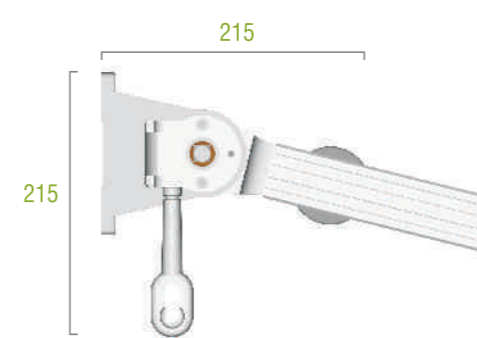

supporto parete / soffitto con guida
wall / ceiling fixing bracket with rail