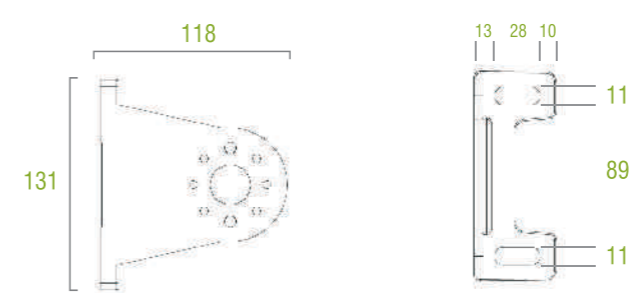

supporto parete / soffitto
wall / ceiling fixing bracket