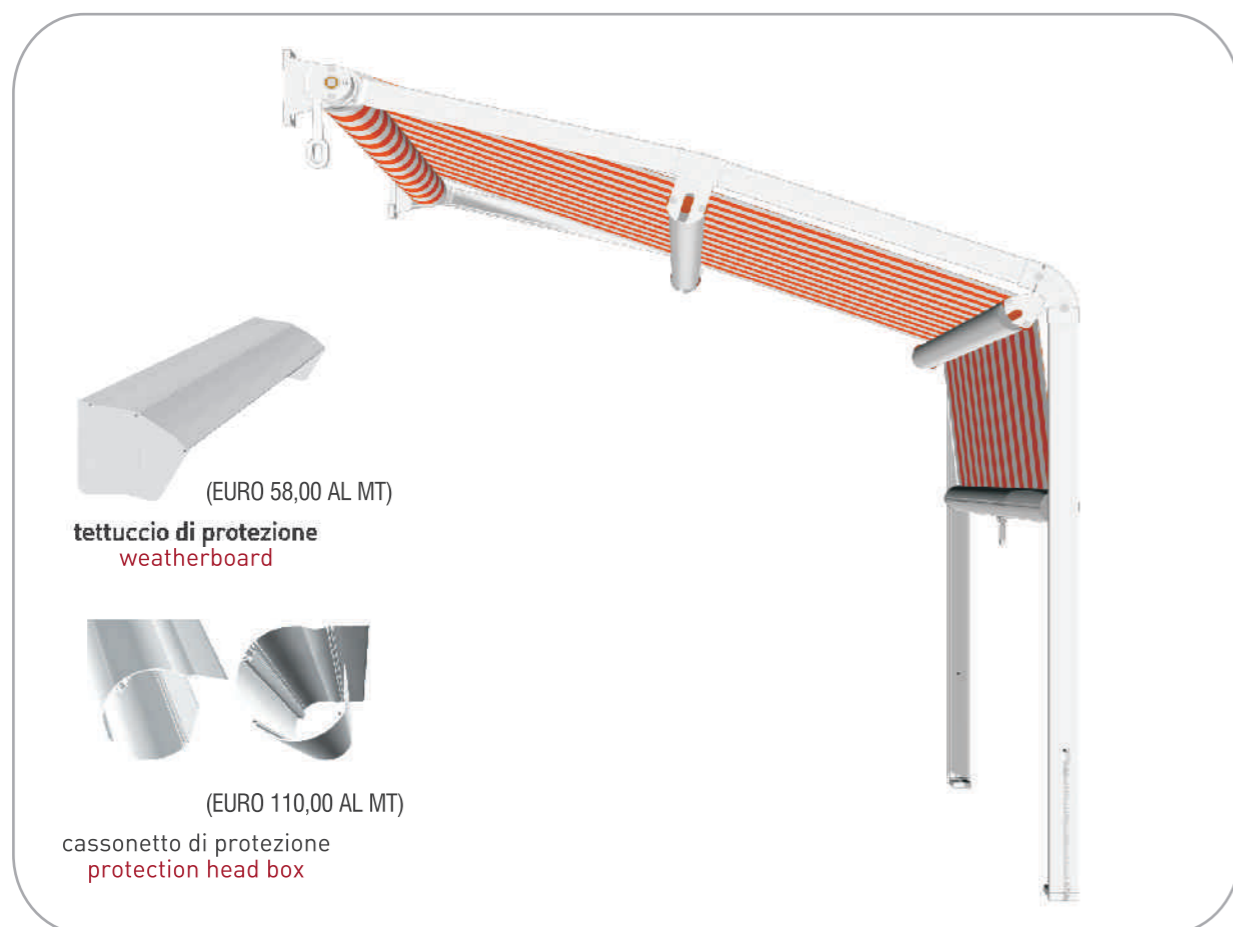

giardino mini

(EURO 58,00 AL MT)
tettuccio di protezione
 weatherboard

(EURO 110,00 AL MT)
cassonetto di protezione
 protection head box

listino prezzi price list

(tariffa tarif) *

sporgenza projection	larghezza width				RULLI FRANGIVENTO / WIND BREAK ROLLER	
	240	300	350	400	IN CURVA ON THE CURVE	INTERMEDI INTERMEDIATE
100	714	831	890	1.006	1	1
200	800	945	1.003	1.148	1	1
300	887	1.058	1.116	1.288	1	1
400	1.099	1.298	1.383	1.581	1	3

IN MANCANZA DI SPECIFICHE IL COMANDO DELLA TENDA È SEMPRE INTESO FRONTALE DX
 WITH NO SPECIFICATIONS THE AWNING OVERRIDE IS ALWAYS MEANT RIGHT (FRONT SIGHT)

VERNICIATURA DI SERIE STANDARD PAINTING

BIANCO / WHITE (RAL 9010)
 AVORIO / IVORY (RAL 1013)